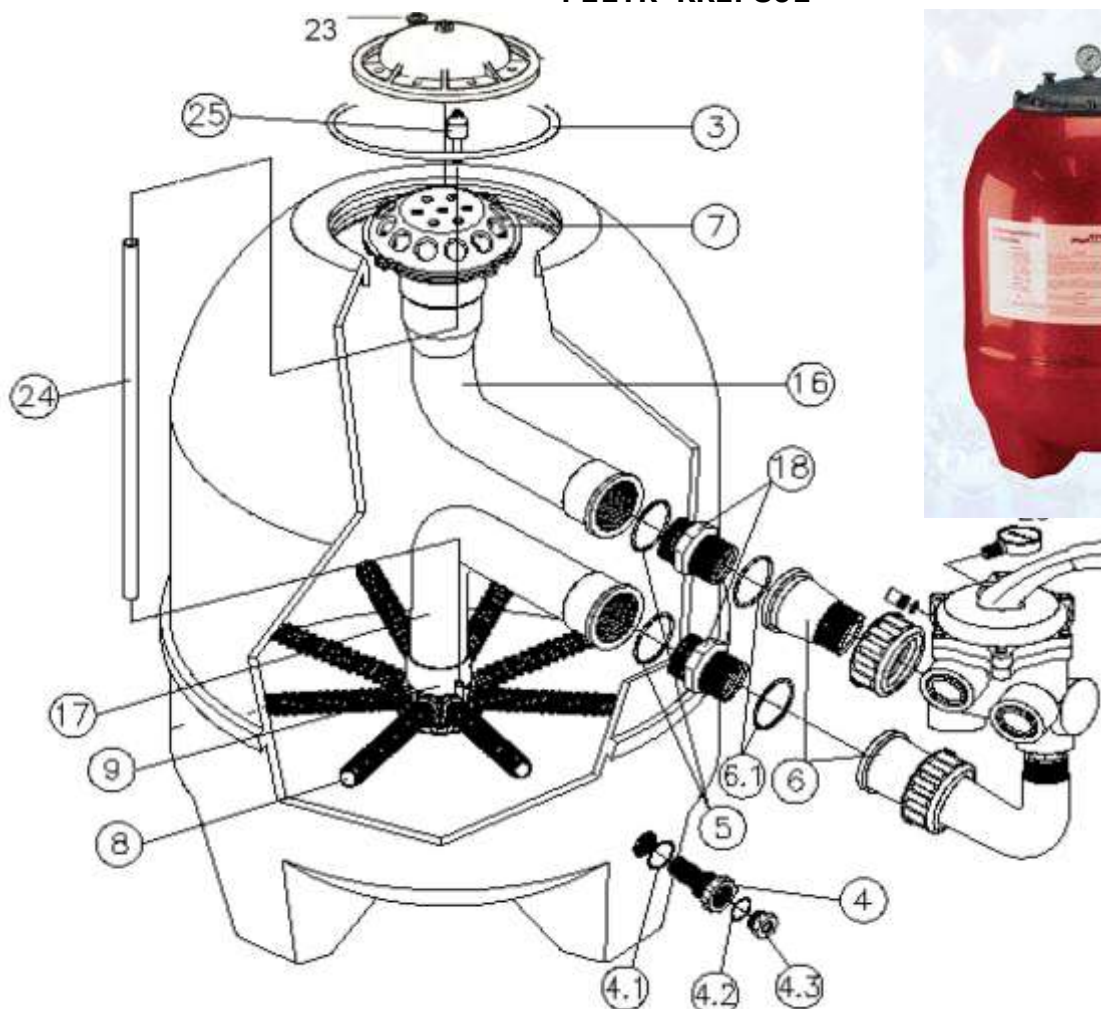

FILTR KRIPSOL

Art.nr	Nazwa artykułu	Numer części	Cena netto w EUR/szt.
e15802	pokrywa filtra	1 + 3	89,98
e15704	uszczelka pokrywy filtra	3	11,73
e15712	korek spustu wody komplet	4+4.1+4.2+4.3	42,20
e15714	przyłącza zaworu z gwintem 1 1/2" dla 450-640mm	6+6.1	57,18
e15814	przyłącza zaworu z gwintem 2" dla śr.760-900mm	6+6.1	72,13
e15716	uszczelka przyłącza zaworu	6.1	14,00
e88003	rozdzielacz górny	7	7,00
e14204	dolny rozdzielacz 8 x 3/4" do śr.450 i 520mm	4	24,50
e14522	rurka szczelinowa 3/4 ",dł.110mm do śr.450mm	8	2,10
e14206	rurka szczelinowa 3/4",dł.160mm do śr.520 mm	8	2,10
e14922	dolny rozdzielacz 8x1" do śr.640 mm		18,00
e14923	rurka szczelinowa 1" x 175mm do średnicy 640mm	8	1,50
e86034	dolny rozdzielacz 12x1" do śr. 760 i 900mm		15,00
e14924	rurka szczelinowa 1" x 225mm do śr.760 i 900mm	8	1,56
e15732	nyple wyjściowe 1 1/2" - 1 sztuka	18+5	22,40
e15832	nyple wyjściowe 2" - 1 sztuka	18+5	34,50
e14509	odpowietrznik kompletny z manometrem	23	30,00
E15718	uszczelka nypla wyjściowego 2 sztuki	5	14,50